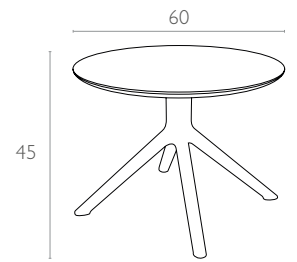

contract | stool

Sky Ø60 Round Mini Table

www.siesta.com.tr

Siesta
exclusive

contract | stool

Sky Ø60 Round Mini Table

Sky yuvarlak mini sehpa polipropilen ve cam elyaf hammaddelerinin karışımından üretilmektedir. Zengin renk seçenekleri ile iç ve dış mekan kullanımına uygundur ve demontedir.

||| Sky Ø60 Round Mini Table

Renkler / Colors

Beyaz
White

Siyah
Black

Koyu Gri
Dark Grey

Kum Gri
Taupe

Zeytin Yeşili
Olive Green

teknik detaylar | technical sheet

||| Sky Ø60 Round Mini Table

Ürün ölçüleri (cm) ve ağırlığı (kg) / Dimensions in cm and weight in kg

En Width	Boy Height	Derinlik Depth	Birim Ağırlık Unit Weight
60	45	60	5,750

Ambalaj bilgileri / Information on packaging units

Lojistik bilgileri / Logistics information

20 DC Cntr	40 HC Cntr	82 Cbm Truck
270	660	880

Ölçüler cm'dir.
All dimensions are in cm.

www.siesta.com.tr

/SiestaFurniture