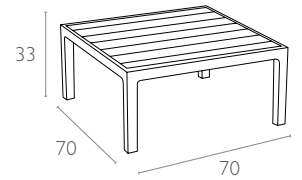

Ölçüler cm'dir.
All dimensions are in cm.

Ambalaj ölçüleri ve hacim / Package dimensions in cm and volume

m³	Yükseklik Height	En Width	Derinlik Depth
0,187	36	72	72

Lojistik bilgileri / Logistics information

20 DC Cntr	40 HC Cntr	82 Cbm Truck
144	345	387