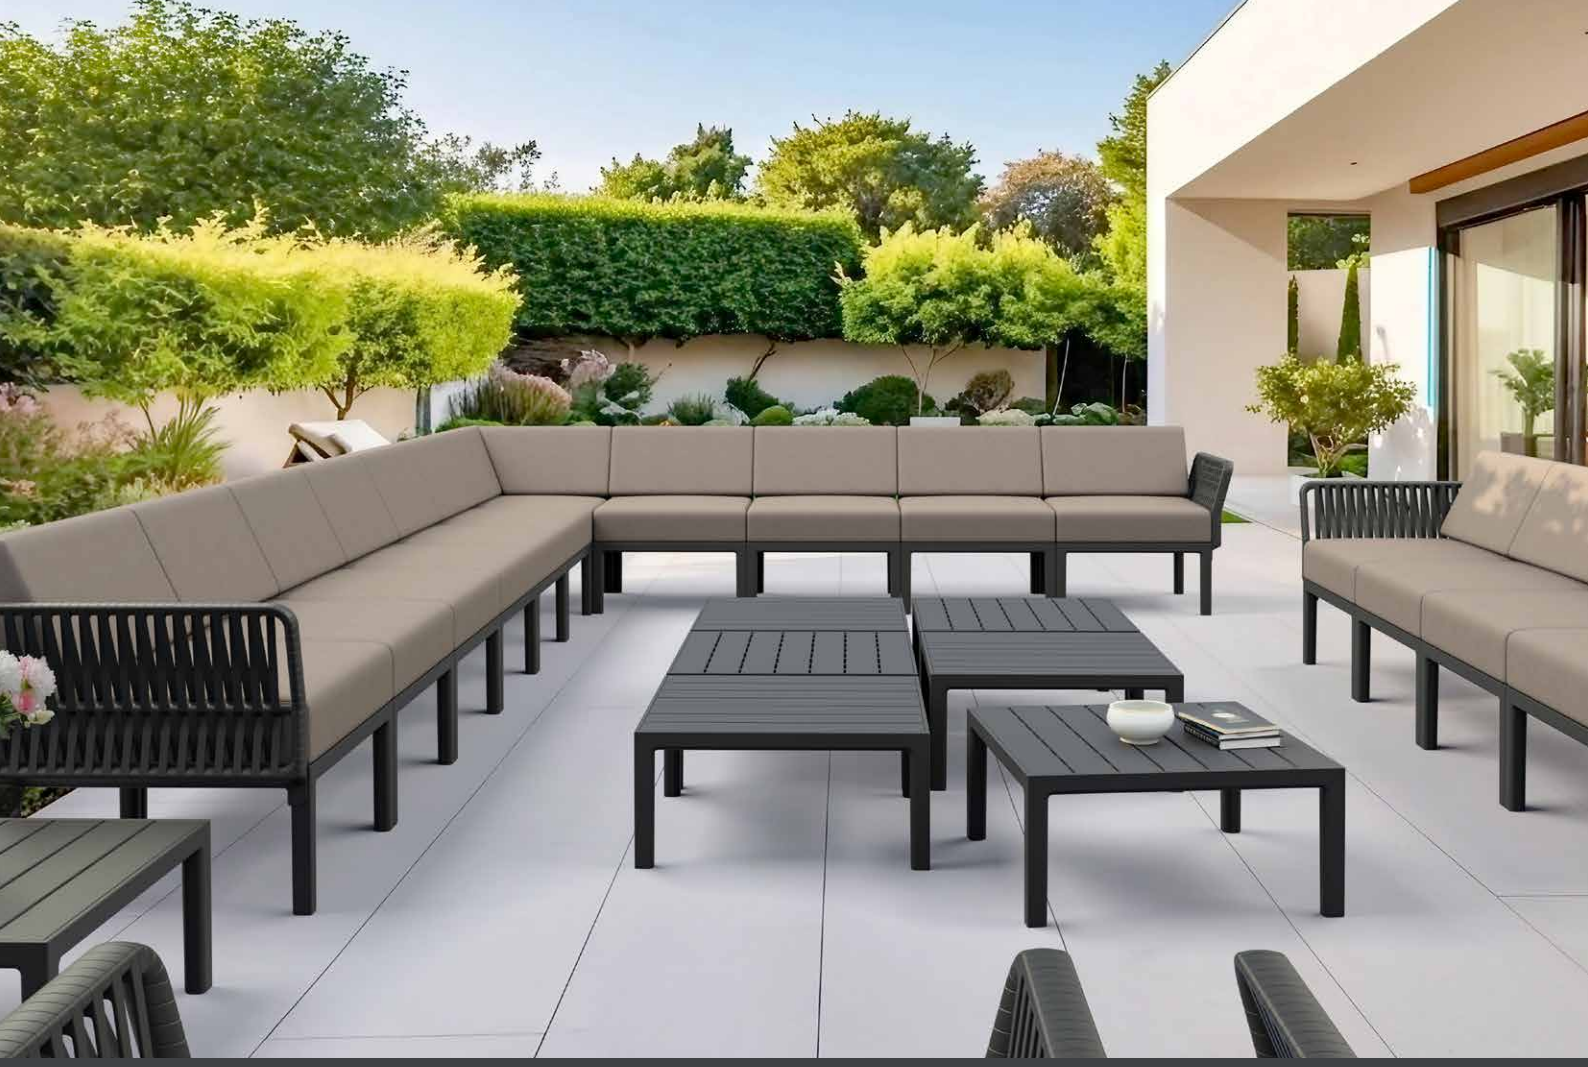

teknik detaylar | technical sheet

156 Portofino Lounge Table

Ürün ölçüleri (cm) ve ağırlığı (kg) / Dimensions in cm and weight in kg

En Width	Boy Height	Derinlik Depth	Birim Ağırlık Unit Weight
70	33	70	10

Ambalaj bilgileri / Information on packaging units

Karton Koli (Adet) Pcs in Carton Box	Ambalaj Ağırlığı (kg) Package Weight (kg)
1	11