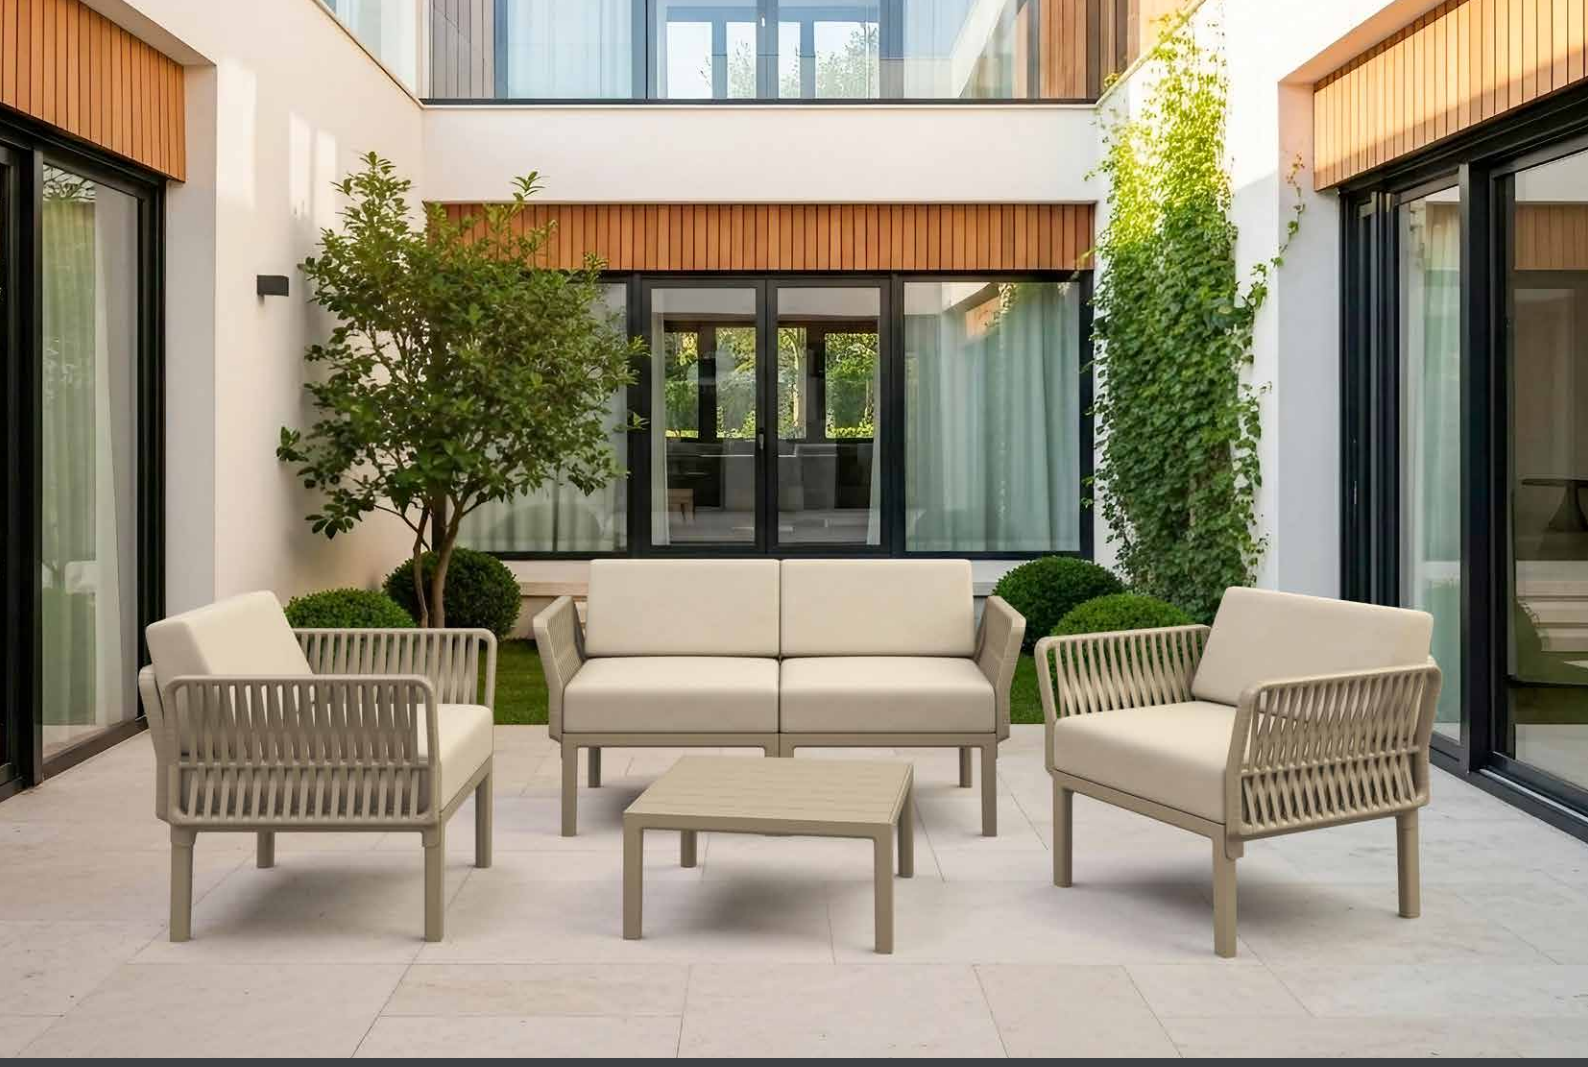

contract | lounge

Portofino Lounge Set

www.siesta.com.tr

Siesta
exclusive

contract | lounge

Portofino Lounge Set

Kopolimer ve cam elyaf karışımından mamul Portofino Lounge Set, tüm hava şartlarına uyumlu olup demontedir. Kolay taşınabilirliği, kolay temizlenebilmesi, çürümeye, paslanmaya, UV katkısı sayesinde renk solmalarına uzak oluşu ile konfor ve şıklığı benimseyenler için vazgeçilmez bir üründür.

Portofino Lounge Set is designed for easy self assembly, it is made of durable weather-resistant resin reinforced with glass fiber. Non-metallic frame will never unravel, rust or decay. It is UV protected which insures the colors will not fade. Backrest and armrests can be attached on all sides of the seat with a screwless fixing system. For indoor and outdoor contract use.