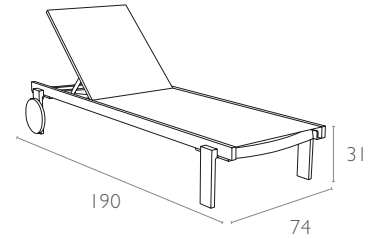

Ürün ölçüleri (cm) ve ağırlığı (kg) / Dimensions in cm and weight in kg

En Width	Boy Height	Derinlik Depth	Birim Ağırlık Unit Weight
74	31	190	13

Ambalaj bilgileri / Information on packaging units

Tahta Palette (Adet) Pcs on Wooden Pallet	Ambalaj Ağırlığı (kg) Package Weight (kg)
20	275