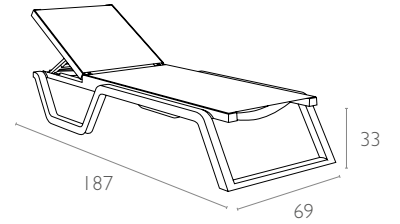

Ürün ölçüleri (cm) ve ağırlığı (kg) / Dimensions in cm and weight in kg

En Width	Boy Height	Derinlik Depth	Birim Ağırlık Unit Weight
69	33	187	10

Ambalaj bilgileri / Information on packaging units

Tahta Palette (Adet) Pcs on Wooden Pallet	Ambalaj Ağırlığı (kg) Package Weight (kg)
25	270

Ambalaj ölçüleri ve hacim / Package dimensions in cm and volume

m ³	Yükseklik Height	En Width	Derinlik Depth
3,360	255	70	188

Lojistik bilgileri / Logistics information

20 DC Cntr	40 HC Cntr	82 Cbm Truck
198	475	525

Ölçüler cm'dir.
All dimensions are in cm.

Phifertex
BY PHIFER

CATAS
TEST REPORT

www.siesta.com.tr

/SiestaFurniture