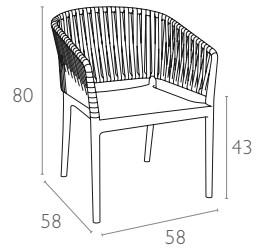

Ölçüler cm'dir.
All dimensions are in cm.

Ambalaj ölçüleri ve hacim / Package dimensions in cm and volume

m³	Yükseklik Height	En Width	Derinlik Depth
1,286	255	58	87

Lojistik bilgileri / Logistics information

20 DC Cntr	40 HC Cntr	82 Cbm Truck
260	648	744