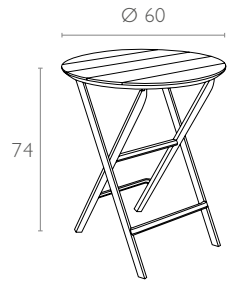

Ölçüler cm'dir.
All dimensions are in cm.

Ambalaj ölçüleri ve hacim / Package dimensions in cm and volume

m³	Yükseklik Height	En Width	Derinlik Depth
0,0658	61	11	98

Lojistik bilgileri / Logistics information

20 DC Cntr	40 HC Cntr	82 Cbm Truck
384	932	1150