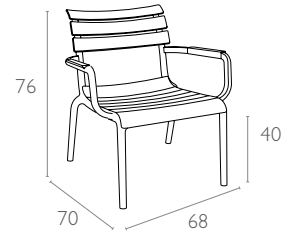

Ölçüler cm'dir.
All dimensions are in cm.

Ambalaj ölçüleri ve hacim / Package dimensions in cm and volume

m³	Yükseklik Height	En Width	Derinlik Depth
1,580	215	70	105

Lojistik bilgileri / Logistics information

20 DC Cntr	40 DC Cntr	82 Cbm Truck
320	680	760