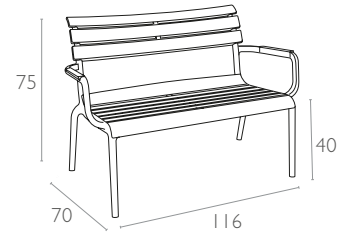

Ölçüler cm'dir.
All dimensions are in cm.

Ambalaj ölçüleri ve hacim / Package dimensions in cm and volume

m³	Yükseklik Height	En Width	Derinlik Depth
2,808	240	117	100

Lojistik bilgileri / Logistics information

20 DC Cntr	40 HC Cntr	82 Cbm Truck
190	480	520