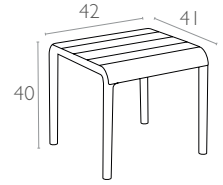

Ölçüler cm'dir.
All dimensions are in cm.

Ambalaj ölçüleri ve hacim / Package dimensions in cm and volume

m³	Yükseklik Height	En Width	Derinlik Depth
0,195	58	58	58

Lojistik bilgileri / Logistics information

20 DC Cntr	40 DC Cntr	82 Cbm Truck
640	1280	1840