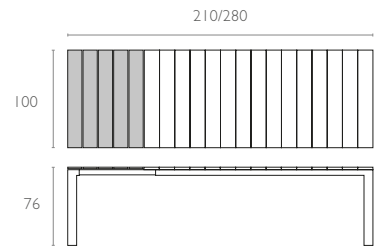

Ölçüler cm'dir.
All dimensions are in cm.