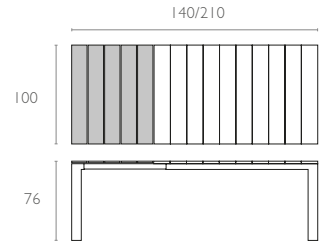

#### Ürün ölçüleri (cm) ve ağırlığı (kg) / Dimensions in cm and weight in kg

En Width	Boy Height	Derinlik Depth	Birim Ağırlık Unit Weight
140/210	76	100	41

#### Ambalaj ölçüleri ve hacim / Package dimensions in cm and volume

m <sup>3</sup>	Yükseklik Height	En Width	Derinlik Depth
0,259	17	106	144

#### Lojistik bilgileri / Logistics information

20 DC Cntr	40 HC Cntr	82 Cbm Truck
112	268	300

Ölçüler cm'dir.  
All dimensions are in cm.

[www.siesta.com.tr](http://www.siesta.com.tr)

/SiestaFurniture