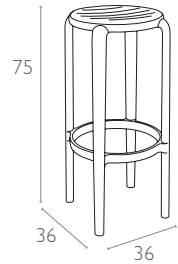

#### Ürün ölçüleri (cm) ve ağırlığı (kg) / Dimensions in cm and weight in kg

En Width	Boy Height	Derinlik Depth	Oturma Yüksekliği Seat Height	Birim Ağırlık Unit Weight
36	75	36	75	4

#### Ambalaj bilgileri / Information on packaging units

Karton Koli (Adet) Pcs in Carton Box	Ambalaj Ağırlığı (kg) Package Weight (kg)
4	18

#### Ambalaj ölçüleri ve hacim / Package dimensions in cm and volume

m <sup>3</sup>	Yükseklik Height	En Width	Derinlik Depth
0,123	70	42	42

#### Lojistik bilgileri / Logistics information

20 DC Cntr	40 DC Cntr	82 Cbm Truck
780	1944	2480

Ölçüler cm'dir.  
All dimensions are in cm.

[www.siesta.com.tr](http://www.siesta.com.tr)

/SiestaFurniture