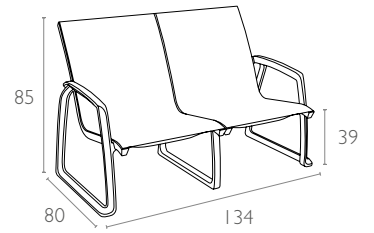

234 Pacific Lounge Sofa Armchair

Renkler / Colors

Beyaz / Beyaz
White / White

Siyah / Siyah
Black / Black

Kum Gri / Kum Gri
Taupe / Taupe

teknik detaylar | technical sheet

234 Pacific Lounge Sofa Armchair

Ürün ölçüleri (cm) ve ağırlığı (kg) / Dimensions in cm and weight in kg

En Width	Boy Height	Derinlik Depth	Oturma Yüksekliği Seat Height	Birim Ağırlık Unit Weight
134	85	80	39	15

Ambalaj bilgileri / Information on packaging units

Tahta Palette (Adet) Pcs on Wooden Pallet	Ambalaj Ağırlığı (kg) Package Weight (kg)
16	260