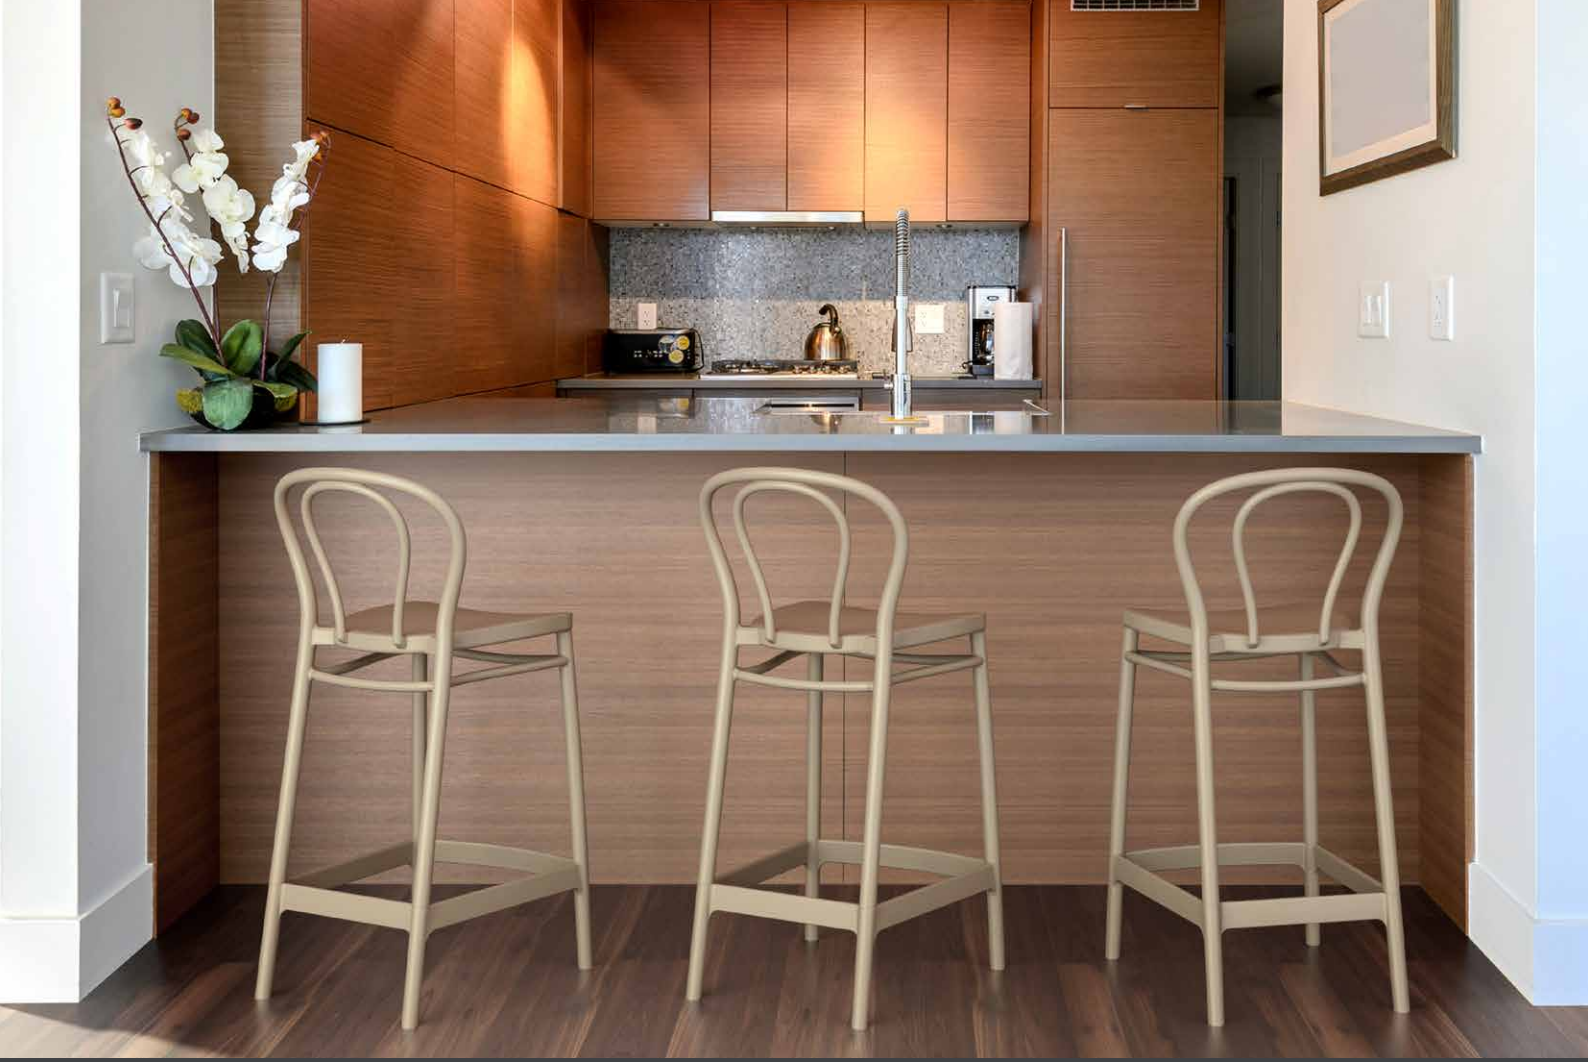

contract | stool

Victor Bar 65

contract | stool

Victor Bar 65

İkinci jenerasyon gaz enjeksiyon sistemiyle polipropilen ve cam elyaf karışımından üretilen Victor bar taburesi, doğal renkleri ve kendine özgü görüntüsüyle hem iç mekan hem de dış mekan kullanımı için ideal bir üründür.

Victor bar stool h.65 cm is produced with a single injection of polypropylene reinforced with glass fiber obtained by means of the latest generation of air moulding technology with neutral tones. For indoor and outdoor use.