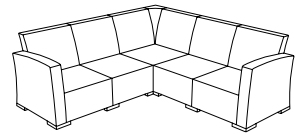

rattan | lounge

Monaco Lounge Corner

www.siesta.com.tr

rattan | lounge

Monaco Lounge Corner

Kopolimer ve cam elyaf karışımından mamul Monaco Köşe Koltuk, demonte, rattan efektli ve mat yüzeylidir. Tüm hava şartlarına uyumludur. Kolay taşınabilirliği, kolay temizlenebilmesi, çürümeye, paslanmaya, UV katkısı sayesinde renk solmalarına uzak oluşu ile konfor ve şıklığı benimseyenler için vazgeçilmez bir üründür.

Monaco Lounge Corner is designed for easy self assembly, it is made of durable weather-resistant resin reinforced with glass fiber. Non-metallic frame will never unravel, rust or decay. It is UV protected which insures the colors will not fade. Can be disassembled. For indoor and outdoor contract use.