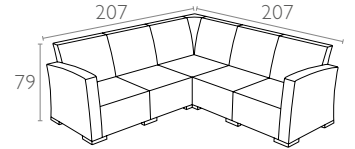

834 Monaco Lounge Corner

Renkler / Colors

Koyu Gri
Dark Grey

Kahverengi
Brown

Beyaz
White

teknik detaylar | technical sheet

834 Monaco Lounge Corner

Ürün ölçüleri (cm) ve ağırlığı (kg) / Dimensions in cm and weight in kg

En Width	Boy Height	Derinlik Depth	Oturma Yüksekliği Seat Height	Birim Ağırlık Unit Weight
207	79	207	35	59

Ambalaj bilgileri / Information on packaging units

Karton Koli (Adet) Pcs in Carton Box	Ambalaj Ağırlığı (kg) Package Weight (kg)
1	65