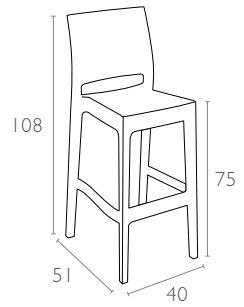

#### Ürün ölçüleri (cm) ve ağırlığı (kg) / Dimensions in cm and weight in kg

En Width	Boy Height	Derinlik Depth	Oturma Yüksekliği Seat Height	Birim Ağırlık Unit Weight
40	108	51	75	5

#### Ambalaj ölçüleri ve hacim / Package dimensions in cm and volume

m <sup>3</sup>	Yükseklik Height	En Width	Derinlik Depth
0,366	133	43	64

#### Lojistik bilgileri / Logistics information

20 DC Cntr	40 HC Cntr	82 Cbm Truck
288	732	840

Ölçüler cm'dir.  
All dimensions are in cm.

[www.siesta.com.tr](http://www.siesta.com.tr)

/SiestaFurniture