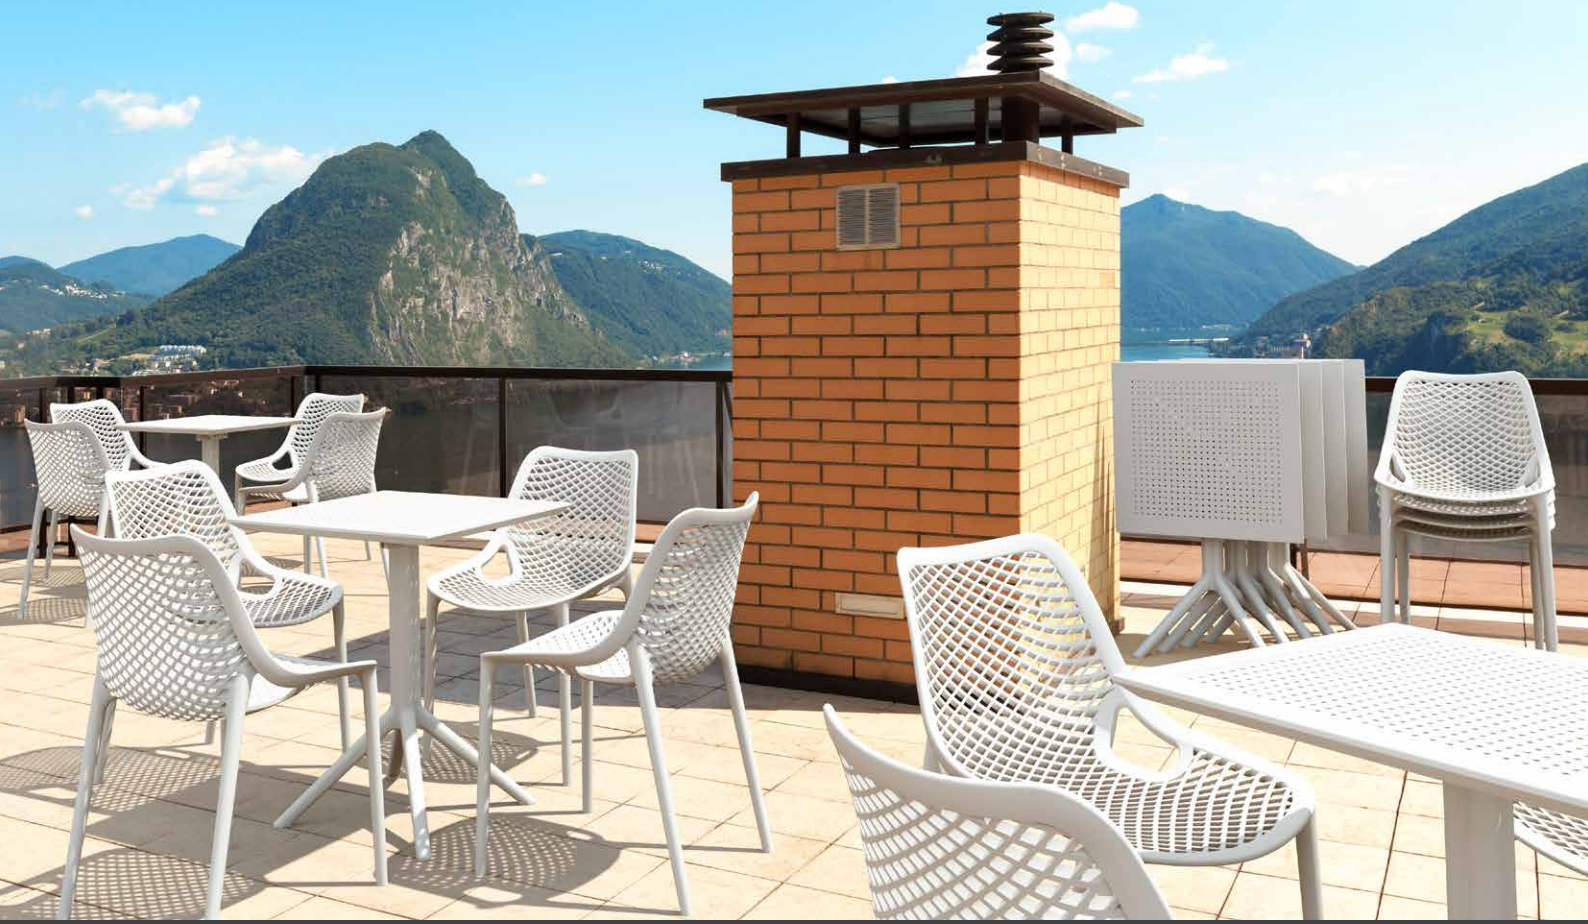

contract | table

Sky Folding Table 60

Sky katlanır masa polipropilen ve cam elyaf hammaddelerinin karışımından üretilmektedir. Zengin renk seçenekleri ile iç ve dış mekan kullanımına uygundur ve demontedir.

Sky folding table is made of durable weather-resistant resin. Metallic frame will never unravel, rust or decay. It is UV protected which insures the colors will not fade. Can be disassembled. For indoor and outdoor use.