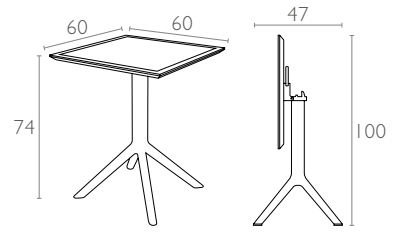

Ambalaj bilgileri / Information on packaging units

Karton Koli (Adet) Pcs in Carton Box	Ambalaj Ağırlığı (kg) Package Weight (kg)
2	15,5

Ölçüler cm'dir.
All dimensions are in cm.

Ambalaj ölçüleri ve hacim / Package dimensions in cm and volume

m³	Yükseklik Height	En Width	Derinlik Depth
0,180	71	41	62

Lojistik bilgileri / Logistics information

20 DC Cntr	40 HC Cntr	82 Cbm Truck
270	660	880