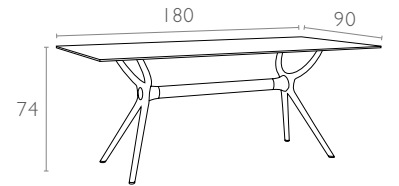

#### Ürün ölçüleri (cm) ve ağırlığı (kg) / Dimensions in cm and weight in kg

En Width	Boy Height	Derinlik Depth	Birim Ağırlık Unit Weight
180	74	90	40,5

#### Ambalaj ölçüleri ve hacim / Package dimensions in cm and volume

m <sup>3</sup>
0,271

#### Lojistik bilgileri / Logistics information

20 DC Cntr	40 HC Cntr	82 Cbm Truck
110	260	320

Ölçüler cm'dir.  
All dimensions are in cm.

[www.siesta.com.tr](http://www.siesta.com.tr)

/SiestaFurniture