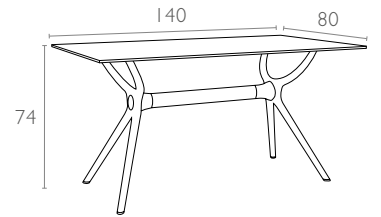

contract | table

Air Table | 40

www.siesta.com.tr

Siesta
exclusive

contract | table

Air Table 140

Cam elyaf ile güçlendirilmiş plastik hammaddeden mamul ayak ve HPL compact tablanın tamamlayıcılığı ile oluşan masa, iç ve dış mekan kullanımına uygundur. Air dikdörtgen masa, 80x140 cm ölçüleri, beyaz ve siyah tabla renkleriyle tasarım bir üründür.

*Dark colors not recommended in direct sunlight.

705 Air Table 140

Renkler / Colors

Beyaz
White

Siyah
Black

teknik detaylar | technical sheet

705 Air Table 140

Ürün ölçüleri (cm) ve ağırlığı (kg) / Dimensions in cm and weight in kg

En Width	Boy Height	Derinlik Depth	Birim Ağırlık Unit Weight
140	74	80	31

Ambalaj bilgileri / Information on packaging units

Karton Koli (Adet) Pcs in Carton Box	Ambalaj Ağırlığı (kg) Package Weight (kg)
1 Pc + 1 Pc	33

Ambalaj ölçüleri ve hacim / Package dimensions in cm and volume

m ³
0,210

Lojistik bilgileri / Logistics information

20 DC Cntr	40 HC Cntr	82 Cbm Truck
140	320	400

Ölçüler cm'dir.
All dimensions are in cm.