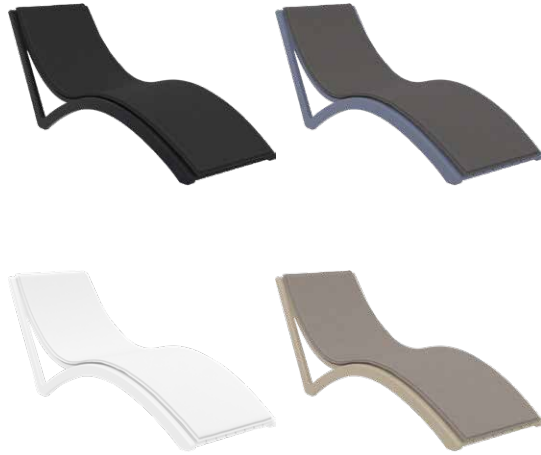

contract | cushion

Slim Cushion

contract | cushion

Slim Cushion

3 cm kalınlığındaki minder, suya karşı dayanıklı Etisilk polyester kumaştan üretilmiş olup, Slim şezlong için özel olarak tasarlanmıştır.

3 cm thick cushion covered with Etisilk polyester fabric and finished with piping. Cushions are specially designed for Slim sunlounger Water resistant with UV.

I44 Slim Cushion

Renkler / Colors

Beyaz
White

Siyah
Black

Koyu Gri
Dark Grey

Açık Kahve
Light Brown

teknik detaylar | technical sheet

I44 Slim Cushion