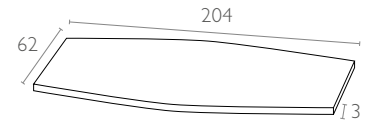

I44 Slim Cushion

Renkler / Colors

Beyaz
White

Siyah
Black

Koyu Gri
Dark Grey

Açık Kahve
Light Brown

teknik detaylar | technical sheet

I44 Slim Cushion

Ürün ölçüleri (cm) ve ağırlığı (kg) / Dimensions in cm and weight in kg

En Width	Boy Height	Derinlik Depth	Birim Ağırlık Unit Weight
62	204	3	2,2

Ambalaj bilgileri / Information on packaging units

Plastik Poşet (Adet) Pcs in Plastic Bag	Ambalaj Ağırlığı (kg) Package Weight (kg)
5	11

Ölçüler cm'dir.
All dimensions are in cm.

Ambalaj ölçüleri ve hacim / Package dimensions in cm and volume

m ³	Yükseklik Height	En Width	Derinlik Depth
0,22	17	204	62

Lojistik bilgileri / Logistics information