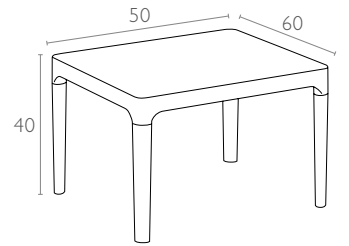

teknik detaylar | technical sheet

109 Sky Side Table

Ürün ölçüleri (cm) ve ağırlığı (kg) / Dimensions in cm and weight in kg

En Width	Boy Height	Derinlik Depth	Birim Ağırlık Unit Weight
50	40	60	4,5

Ambalaj bilgileri / Information on packaging units

Lojistik bilgileri / Logistics information

20 DC Cntr	40 HC Cntr	82 Cbm Truck
1000	2300	2800

Ölçüler cm'dir.
All dimensions are in cm.

www.siesta.com.tr

/SiestaFurniture