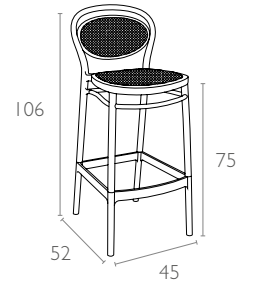

teknik detaylar | technical sheet

269 Marcel Bar 75

Ürün ölçüleri (cm) ve ağırlığı (kg) / Dimensions in cm and weight in kg

En Width	Boy Height	Derinlik Depth	Oturma Yüksekliği Seat Height	Birim Ağırlık Unit Weight
45	106	52	75	4,7

Ambalaj bilgileri / Information on packaging units

Karton Koli (Adet) Pcs in Carton Box	Ambalaj Ağırlığı (kg) Package Weight (kg)
4	22,8

Ambalaj ölçüleri ve hacim / Package dimensions in cm and volume

m ³	Yükseklik Height	En Width	Derinlik Depth
0,370	115	46	70

Lojistik bilgileri / Logistics information

20 DC Cntr	40 HC Cntr	82 Cbm Truck
320	680	912

Ölçüler cm'dir.
All dimensions are in cm.

www.siesta.com.tr

/SiestaFurniture