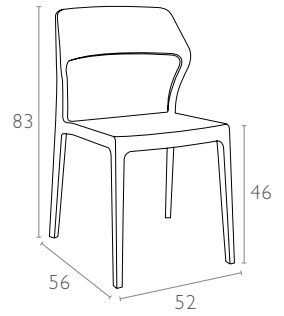

Ölçüler cm'dir.
All dimensions are in cm.

Ambalaj ölçüleri ve hacim / Package dimensions in cm and volume

m³	Yükseklik Height	En Width	Derinlik Depth
1,158	230	53	95

Lojistik bilgileri / Logistics information

20 DC Cntr	40 DC Cntr	82 Cbm Truck
528	1100	1232