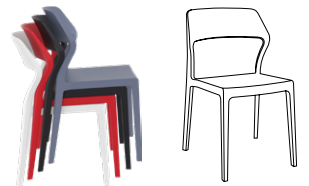

contract | chair

Snow

contract | chair

Snow

İkinci jenerasyon gaz enjeksiyon sistemiyle polipropilen ve cam elyaf karışımından üretilen dizayn sandalye Snow, istiflenebilmesi, doğal renkleri ve kendine özgü görüntüsüyle hem iç mekan hem de dış mekan kullanımı için ideal bir üründür.

*Snow chair is produced with a single injection of polypropylene reinforced with glass fiber obtained by means of the latest generation of air moulding technology with neutral tones. For indoor and outdoor use.*