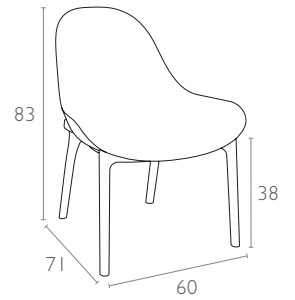

Ölçüler cm'dir.
All dimensions are in cm.

Ambalaj ölçüleri ve hacim / Package dimensions in cm and volume

m³	Yükseklik Height	En Width	Derinlik Depth
0,412	70	67	88

Lojistik bilgileri / Logistics information

20 DC Cntr	40 DC Cntr	82 Cbm Truck
232	468	684