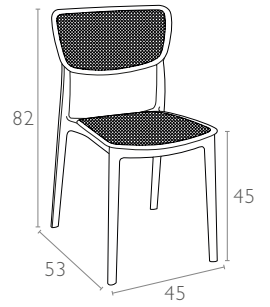

Ölçüler cm'dir.
All dimensions are in cm.

Ambalaj ölçüleri ve hacim / Package dimensions in cm and volume

m³	Yükseklik Height	En Width	Derinlik Depth
0,954	228	46	91

Lojistik bilgileri / Logistics information

20 DC Cntr	40 HC Cntr	82 Cbm Truck
768	1560	1800