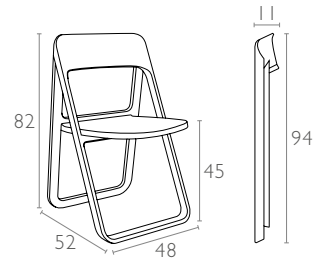

Ölçüler cm'dir.
All dimensions are in cm.

Ambalaj ölçüleri ve hacim / Package dimensions in cm and volume

m³	Yükseklik Height	En Width	Derinlik Depth
0,144	95	31	49

Lojistik bilgileri / Logistics information

20 DC Cntr	40 HC Cntr	82 Cbm Truck
760	1728	2592