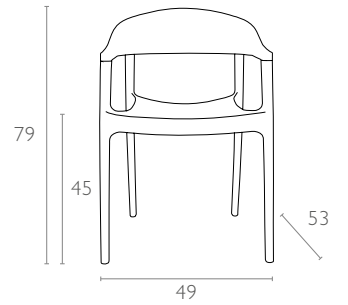

Ölçüler cm'dir.
All dimensions are in cm.

Ambalaj ölçüleri ve hacim / Package dimensions in cm and volume

m³	Yükseklik Height	En Width	Derinlik Depth
0,415	97	57	75

Lojistik bilgileri / Logistics information

20 DC Cntr	40 HC Cntr	82 Cbm Truck
248	632	720

CATAS
TEST REPORT
120254

Made with
Makrolon®
The high-tech polycarbonate