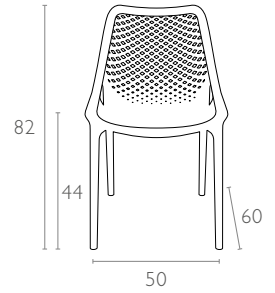

Ölçüler cm'dir.
All dimensions are in cm.

Ambalaj ölçüleri ve hacim / Package dimensions in cm and volume

m³	Yükseklik Height	En Width	Derinlik Depth
0,360	90	52	77

Lojistik bilgileri / Logistics information

20 DC Cntr	40 HC Cntr	82 Cbm Truck
320	768	936